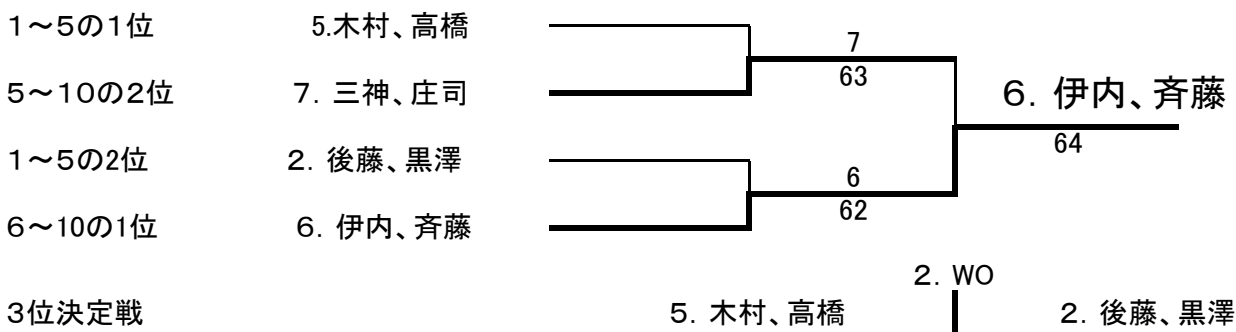

男子60歳以上結果

平成30年度 宮城県テニスマスターズ秋季大会
11月10日 仙台市川内テニスコート

1次リーグ

	氏名	所属	1	2	3	4	5	勝敗	ゲーム率	順位
1	千葉 芳久 金田 均	MVTF MVTF		26	26	26	06	0-4		5
2	後藤 章 黒澤 仁一	高砂LTC 高砂LTC	62		61	63	56	3-1		2
3	上野 宏治 片平 信行	MVTF MVTF	62	16		63	26	2-2		3
4	石森 浩一 齋藤 寛二	MKT MKT	63	36	36		36	1-3		4
5	木村 宏明 高橋 俊明	IPTC IPTC	60	65	62	63		4-0		1

	氏名	所属	6	7	8	9	10	勝敗	ゲーム率	順位
6	伊内 貴則 斉藤 信雄	BSTC BSTC		62	16	62		2-1		1
7	三神 明 庄司 栄一	MVTF MVTF	26		64	61		2-1		2
8	山下 房則 佐野 裕治	高砂LTC 高砂LTC	61	46		36		1-2		4
9	熊谷 克彦 畠山 満	IPTC IPTC	25	16	63			1-2		3

決勝トーナメント