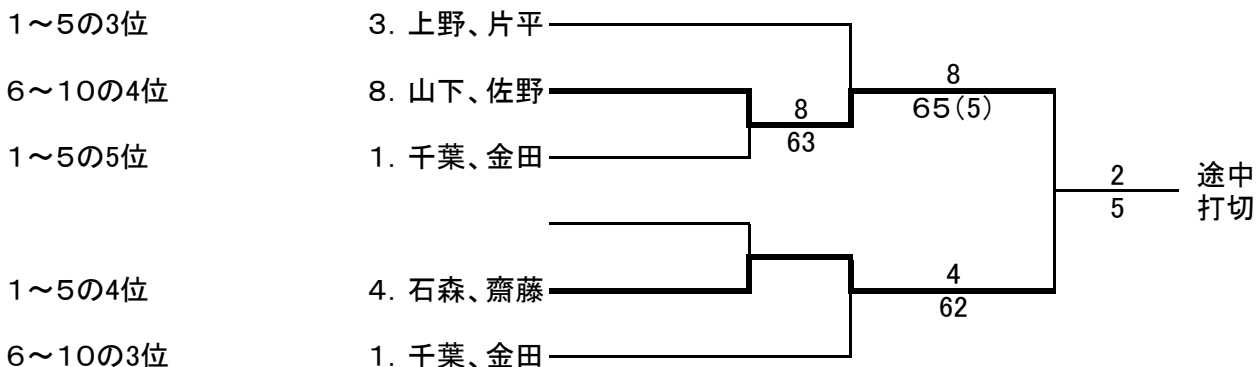

男子60歳以上結果

平成30年度 宮城県テニスマスターズ秋季大会
11月10日 仙台市川内テニスコート

1次リーグ

	氏名	所属	1	2	3	4	5	勝敗	ゲーム率	順位
1	千葉 芳久 金田 均	MVTF MVTF		26	26	26	06	0-4		5
2	後藤 章 黒澤 仁一	高砂LTC 高砂LTC	62		61	63	56	3-1		2
3	上野 宏治 片平 信行	MVTF MVTF	62	16		63	26	2-2		3
4	石森 浩一 齋藤 寛二	MKT MKT	63	36	36		36	1-3		4
5	木村 宏明 高橋 俊明	IPTC IPTC	60	65	62	63		4-0		1

	氏名	所属	6	7	8	9	10	勝敗	ゲーム率	順位
6	伊内 貴則 斉藤 信雄	BSTC BSTC		62	16	62		2-1		1
7	三神 明 庄司 栄一	MVTF MVTF	26		64	61		2-1		2
8	山下 房則 佐野 裕治	高砂LTC 高砂LTC	61	46		36		1-2		4
9	熊谷 克彦 畠山 満	IPTC IPTC	25	16	63			1-2		3

決勝トーナメント

下位トーナメント